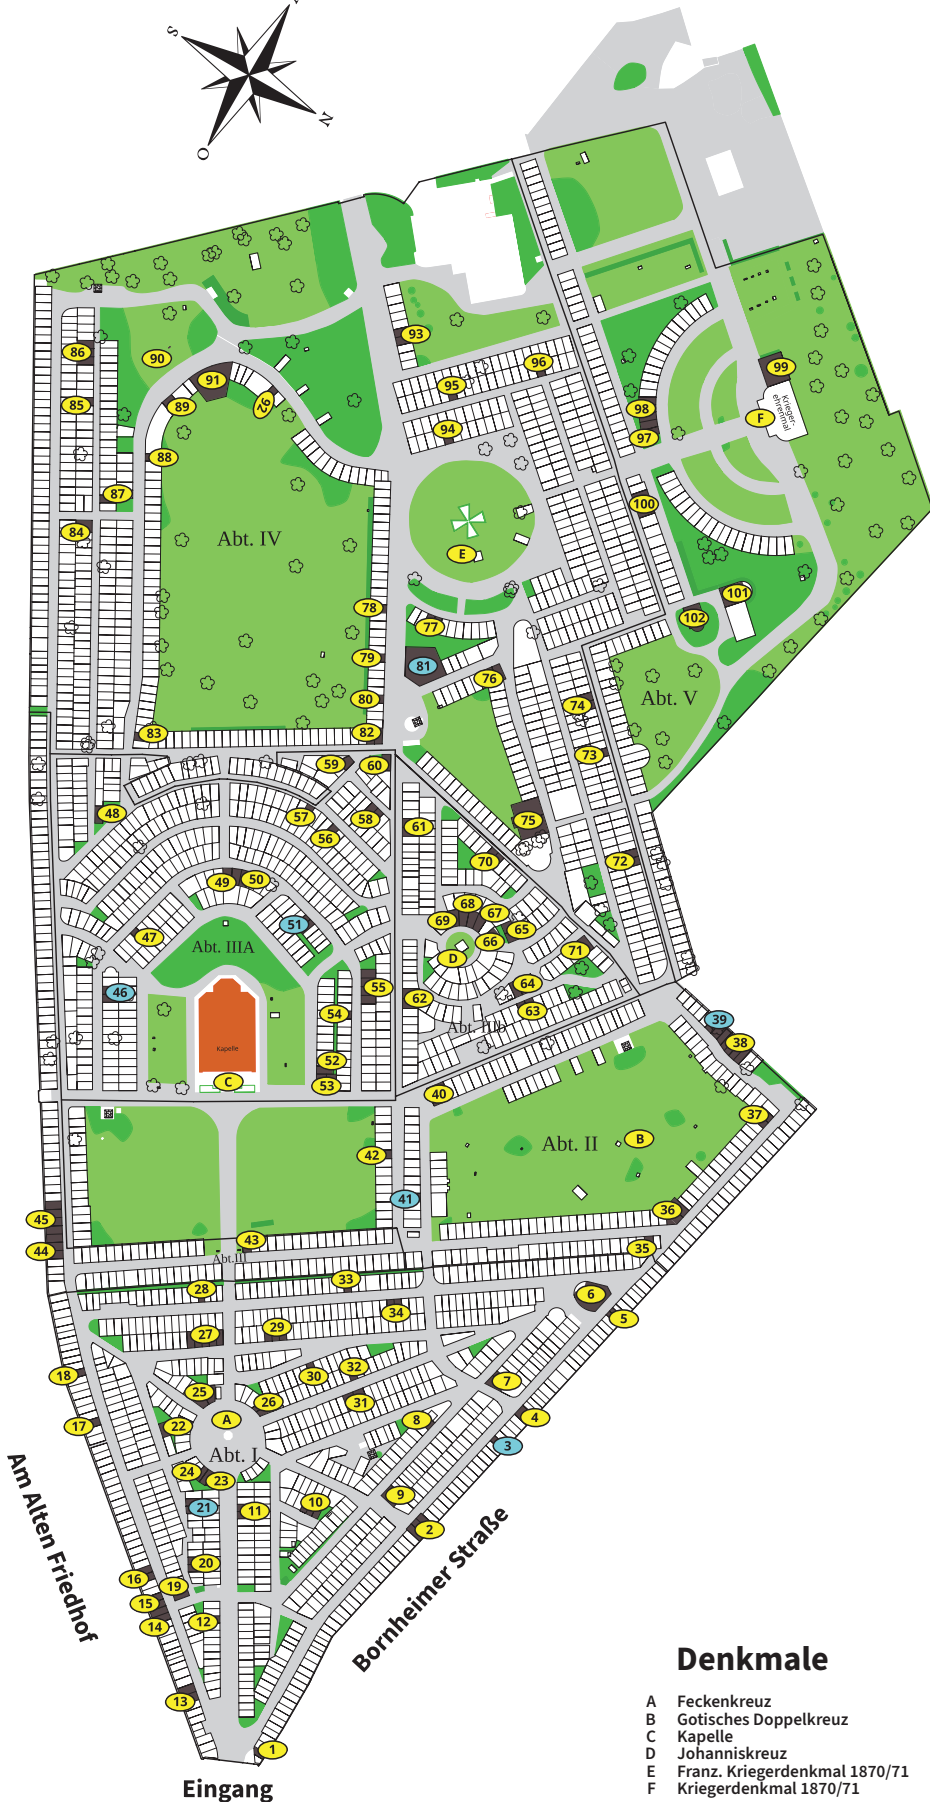

# Der Alte Friedhof in Bonn

(gegründet um 1715)

## Denkmale

- A Feckenkreuz
- B Gotisches Doppelkreuz
- C Kapelle
- D Johanniskreuz
- E Franz. Kriegerdenkmal 1870/71
- F Kriegerdenkmal 1870/71